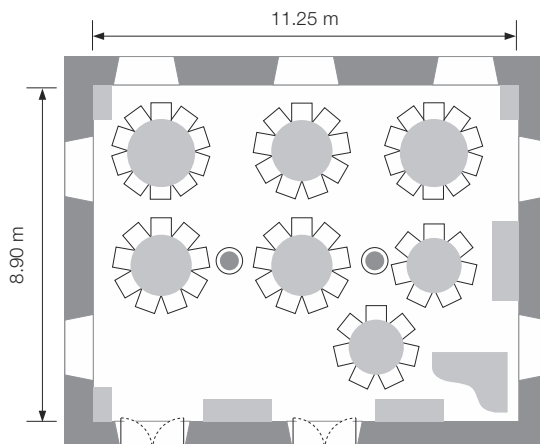

Der prächtige Festsaal besticht durch sein Ambiente.

Der Festsaal.

Der Fest- und eigentliche Prunksaal mit Cheminée liegt im Erdgeschoss des Schlosses. Die Fenster öffnen sich auf drei Seiten hin und geben den Blick frei auf den Vierwaldstättersee, die Stadt Luzern und die Alpenkette.

Der Mietpreis.

Bitte beachten Sie die Angaben auf der Preisliste.

Raumhöhe	4.00 m bis 4.30 m
Fläche	90 m ²
Platz für	60 bis 70 Personen bei Bankettbestuhlung
	80 bis 100 Personen bei Konzertbestuhlung
	Tischanordnung nach Wunsch